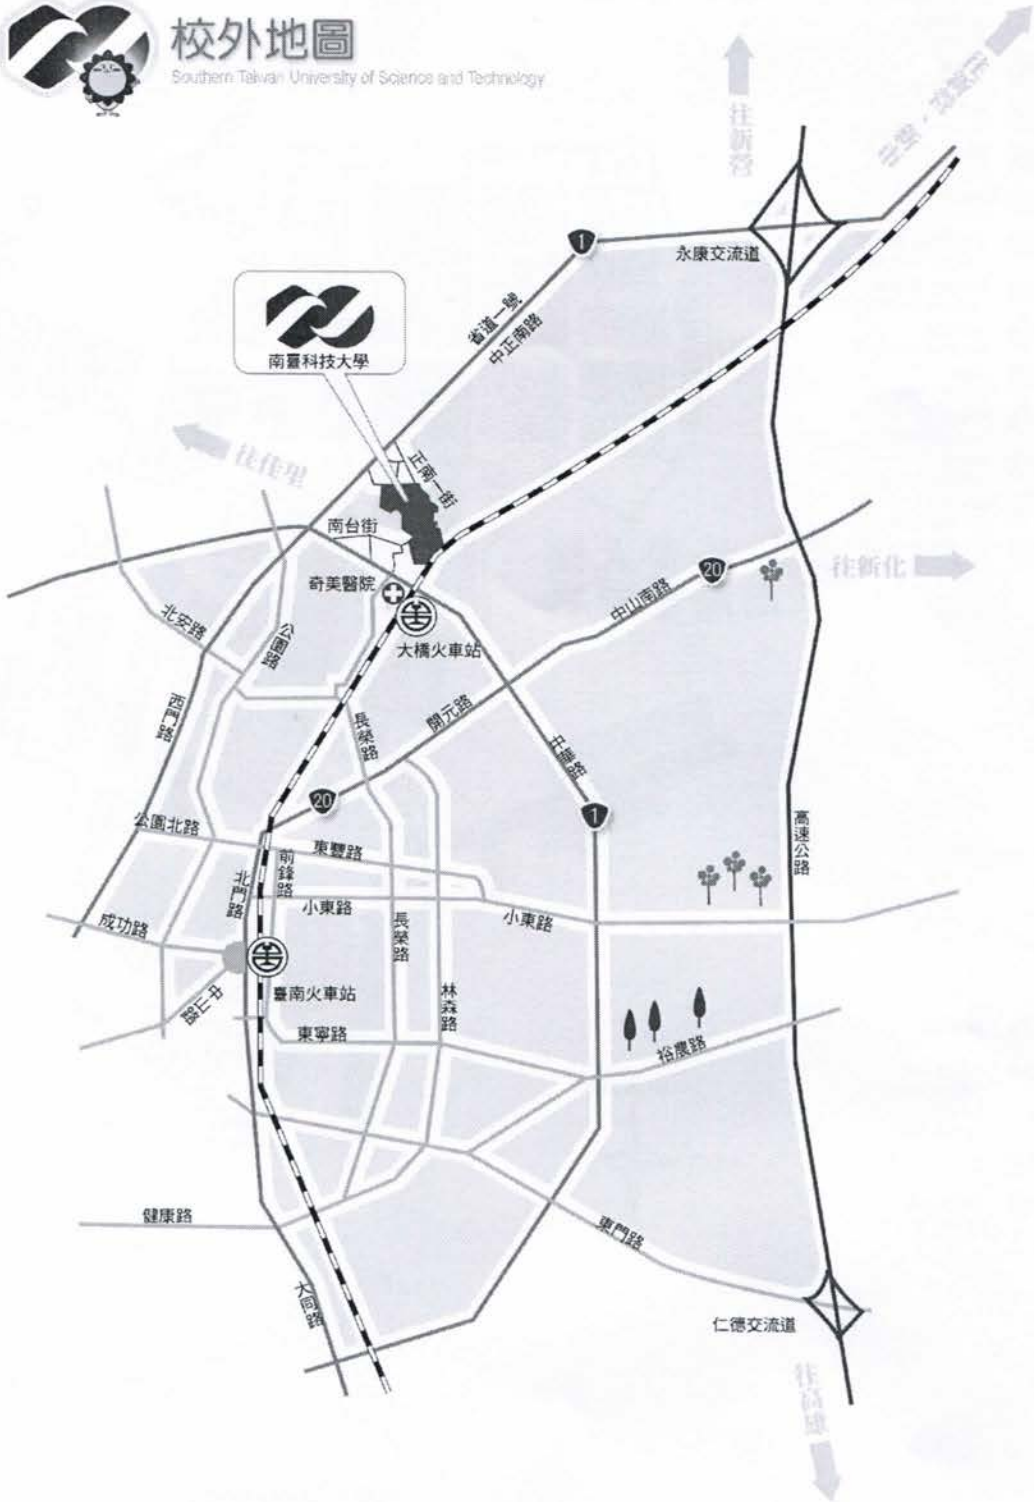

2. 搭乘火車

台南火車站：由台南火車站可搭5號公車至奇美醫院站(中華路)或南臺科技大學站(中正南路)下車，步行至南臺科技大學。

大橋火車站：搭火車至大橋火車站，越過永康陸橋步行約5分鐘至南臺科技大學。

3. 搭乘高鐵

台南高鐵：由高鐵台南站搭乘接駁車-高鐵台南站→奇美醫院，步行(約5分鐘)至南臺科大。約30分鐘一班車，車程約45分鐘。

台南高鐵沙崙站：由台南高鐵站步行至沙崙車站，再轉乘至大橋車站，越過永康陸橋步行至南臺科技大學。

4. 搭乘公車、客運

台南市市區公車21路進入校園(公車站牌設於T棟前)：

8/15(一)開始試營運，9/20(二)正式營運

搭統聯客運往新營、台南：下永康交流道後，在六甲頂站下車，步行至南臺科技大學。

校外地圖

Southern Taiwan University of Science and Technology

- ① 樹林
Woods
- ② 噴水池
Fountain
- ③ 戶外遊憩教學體驗區
Teaching and Experiencing Area for Outdoor Recreation
- ④ 產設系設計工坊
Work Factory of dept. of Creative Product Design
- ⑤ 室外停車場
Outdoor Parking Space
- ⑥ 排球場
Volleyball Court
- ⑦ 椰林
Coconut Woods
- ⑧ 集合場
Group Space
- ⑨ 籃球場
Basketball Space
- ⑩ 文化走廊、桌球室
Culture Hallway, Table tennis
- ⑪ 射箭場、槌球場
Archery Court, Croquet Court
- ⑫ 林間教室
Woods Classroom
- ⑬ 榕園
Banyan Garden
- ⑭ 網球場
Tennis Court
- ⑮ 田徑場
Athletic Field
- ⑯ 溜冰場
Skating Court
- ⑰ 幼稚園戶外場所
Outdoor of Kindergarten

修齊大樓
念慈國際會議廳

- 體育場地
Sport Court
- 無障礙通道
Wheel-chair
- ➡ 校門
School Gate
- 7-Eleven 統一便利超商
- ☕ 星巴克咖啡
Starbucks Coffee

A
B
C
D
E
F
G
H1
H2
H3
H4
H5
H6
I
J
K
L
M
N
P
Q
R
R1
S
T
U
V
Y
Z