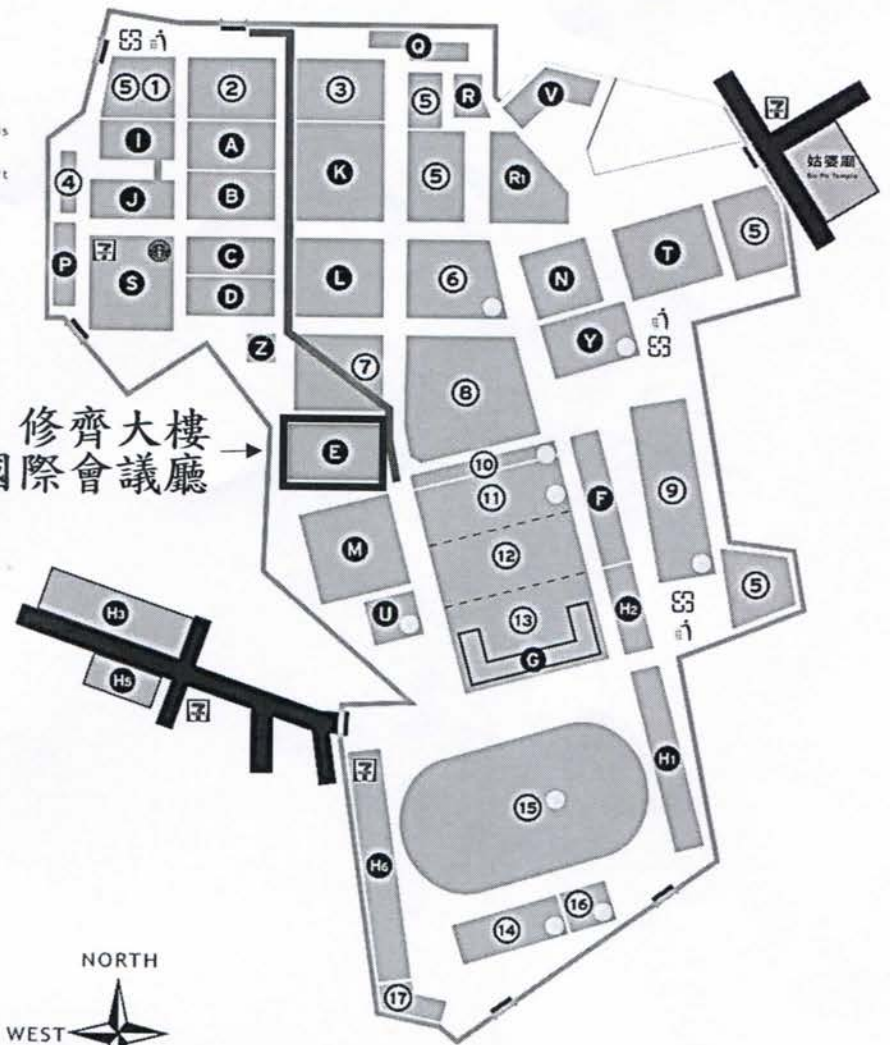

2. 搭乘火車

台南火車站：由台南火車站可搭5號公車至奇美醫院站(中華路)或南臺科技大學站(中正南路)下車，步行至南臺科技大學。

大橋火車站：搭火車至大橋火車站，越過永康陸橋步行約5分鐘至南臺科技大學。

3. 搭乘高鐵

台南高鐵：由高鐵台南站搭乘接駁車-高鐵台南站→奇美醫院，步行(約5分鐘)至南臺科大。約30分鐘一班車，車程約45分鐘。

台南高鐵沙崙站：由台南高鐵站步行至沙崙車站，再轉乘至大橋車站，越過永康陸橋步行至南臺科技大學。

4. 搭乘公車、客運

台南市市區公車21路進入校園(公車站牌設於T棟前)：

8/15(一)開始試營運，9/20(二)正式營運

搭統聯客運往新營、台南：下永康交流道後，在六甲頂站下車，步行至南臺科技大學。

校外地圖

Southern Taiwan University of Science and Technology

- ① 樹林
Woods
- ② 噴水池
Fountain
- ③ 戶外遊憩教學體驗區
Teaching and Experiencing Area for Outdoor Recreation
- ④ 產設系設計工坊
Work Factory of dept. of Creative Product Design
- ⑤ 室外停車場
Outdoor Parking Space
- ⑥ 排球場
Volleyball Court
- ⑦ 椰林
Coconut Woods
- ⑧ 集合場
Group Space
- ⑨ 籃球場
Basketball Space
- ⑩ 文化走廊、桌球室
Culture Hallway, Table tennis
- ⑪ 射箭場、槌球場
Archery Court, Croquet Court
- ⑫ 林間教室
Woods Classroom
- ⑬ 榕園
Banyan Garden
- ⑭ 網球場
Tennis Court
- ⑮ 田徑場
Athletic Field
- ⑯ 溜冰場
Skating Court
- ⑰ 幼稚園戶外場所
Outdoor of Kindergarten

修齊大樓
念慈國際會議廳

- 體育場地
Sport Court
- 無障礙通道
Wheel-chair
- ➡ 校門
School Gate
- 7-Eleven 統一便利超商
- ☕ 星巴克咖啡
Starbucks Coffee

A
B
C
D
E
F
G
H1
H2
H3
H4
H5
H6
I
J
K
L
M
N
P
Q
R
R1
S
T
U
V
Y
Z